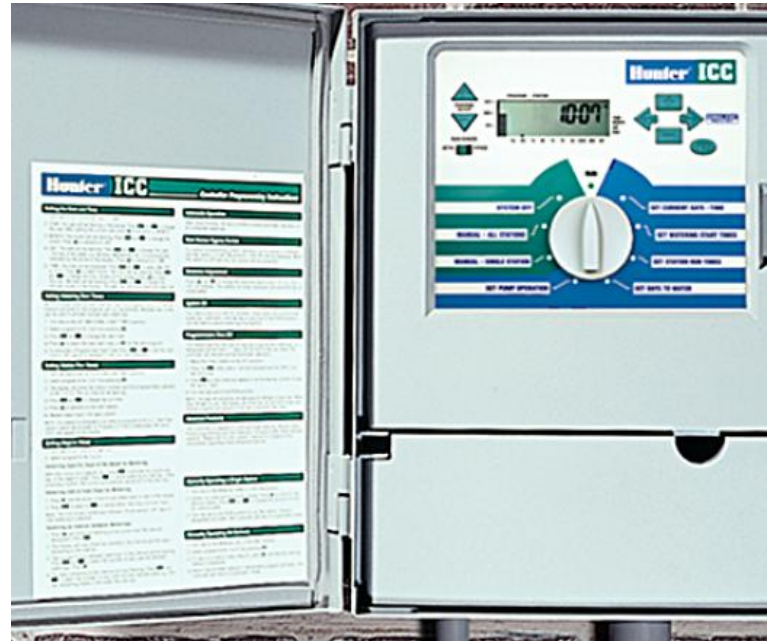

ICC

PRINCIPAUX AVANTAGES

- Nombre de stations : 3 à 15
- Type : modulaire
- Boîtiers : intérieur et extérieur
- Programmes indépendants : 3
- Heures de départ par programme : 4
- Temps de fonctionnement max. des stations : 2 heures
- Période de garantie : 5 ans

Caractéristiques électriques

- Entrée de transformateur : 120/240 V, 50/60 Hz
- Transformateur à double tension (120/240 V)
- Sortie de station (24 V) : 0,56 A
- Sortie P/MV (24 V) : 0,28 A
- Pompe/électrovanne principale
- Entrées de sonde : 1
- Température de fonctionnement : 0 à 60 °C

Homologations

CE, UL, cUL, C-tick, FCC

Copyright © 2024 Hunter Industries Inc. Hunter, the Hunter logo, and other marks are trademarks of Hunter Industries Inc., registered in the U.S. and certain other countries.

<https://www.hunterindustries.com/fr/irrigation-product/discontinued-models/icc>
092124