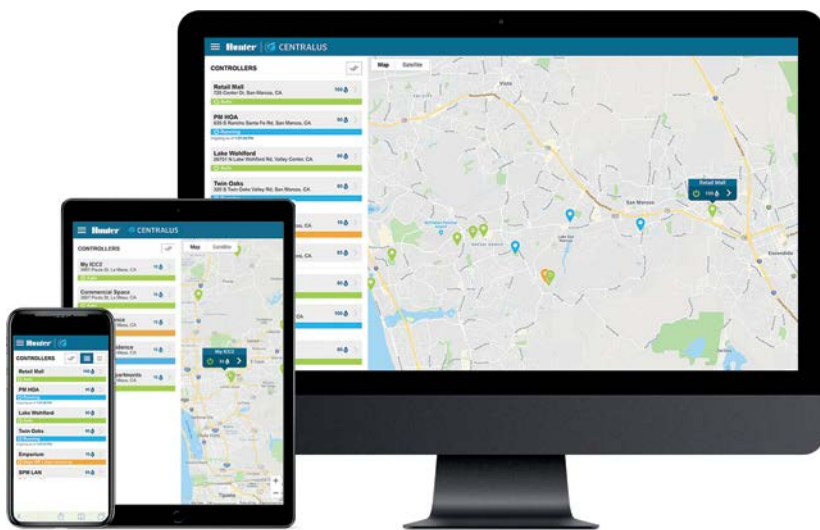

Modules de communication A2C installés derrière le panneau avant de l'ACC2

Gérez et surveillez les programmeurs depuis n'importe quel endroit

Compatibilité mobile

Accessible sur mobile, la plateforme de gestion de l'arrosage Centralus dispose de fonctions complètes et hautement sécurisées pour surveiller et contrôler votre système sur Internet. Sa connectivité vous permet de consulter l'état de chaque programmeur, modifier les paramètres, consulter les prévisions, économiser de l'eau et recevoir des notifications instantanées sur les alarmes importantes du système.

Ergonomie

L'accès à Internet permet de faire entrer les programmeurs Pro-C, ICC2 et ACC2 à sélecteur dans le contrôle de l'arrosage nouvelle génération. Grâce au tableau de bord intuitif de Centralus, il est désormais plus facile que jamais de surveiller les alarmes, d'obtenir des informations de localisation, mais aussi de contrôler et programmer à distance les programmeurs Pro-C, ICC2 et ACC2.