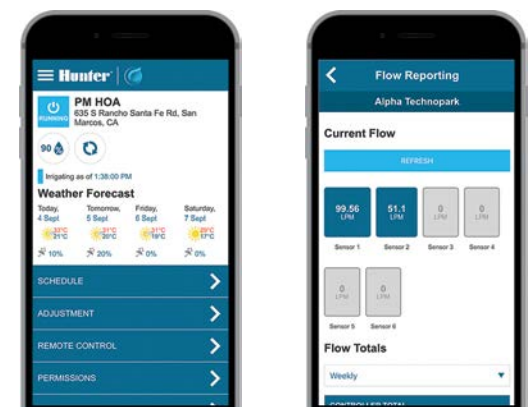

ACCESSOIRES DE COMMUNICATION

Modèle	Description
ANT-EXT-KIT	Kit d'extension d'antenne universelle

Découvrez dès aujourd'hui le logiciel Centralus à l'adresse centralus.hunterindustries.com.

INSTALLATION DU MODULE DE COMMUNICATION ACC2

Modules de communication A2C installés derrière le panneau avant de l'ACC2

Gérez et surveillez les programmeurs depuis n'importe quel endroit

Compatibilité mobile

Accessible sur mobile, la plateforme de gestion de l'arrosage Centralus dispose de fonctions complètes et hautement sécurisées pour surveiller et contrôler votre système sur Internet. Sa connectivité vous permet de consulter l'état de chaque programmeur, modifier les paramètres, consulter les prévisions, économiser de l'eau et recevoir des notifications instantanées sur les alarmes importantes du système.

Ergonomie

L'accès à Internet permet de faire entrer les programmeurs Pro-C, ICC2 et ACC2 à sélecteur dans le contrôle de l'arrosage nouvelle génération. Grâce au tableau de bord intuitif de Centralus, il est désormais plus facile que jamais de surveiller les alarmes, d'obtenir des informations de localisation, mais aussi de contrôler et programmer à distance les programmeurs Pro-C, ICC2 et ACC2.