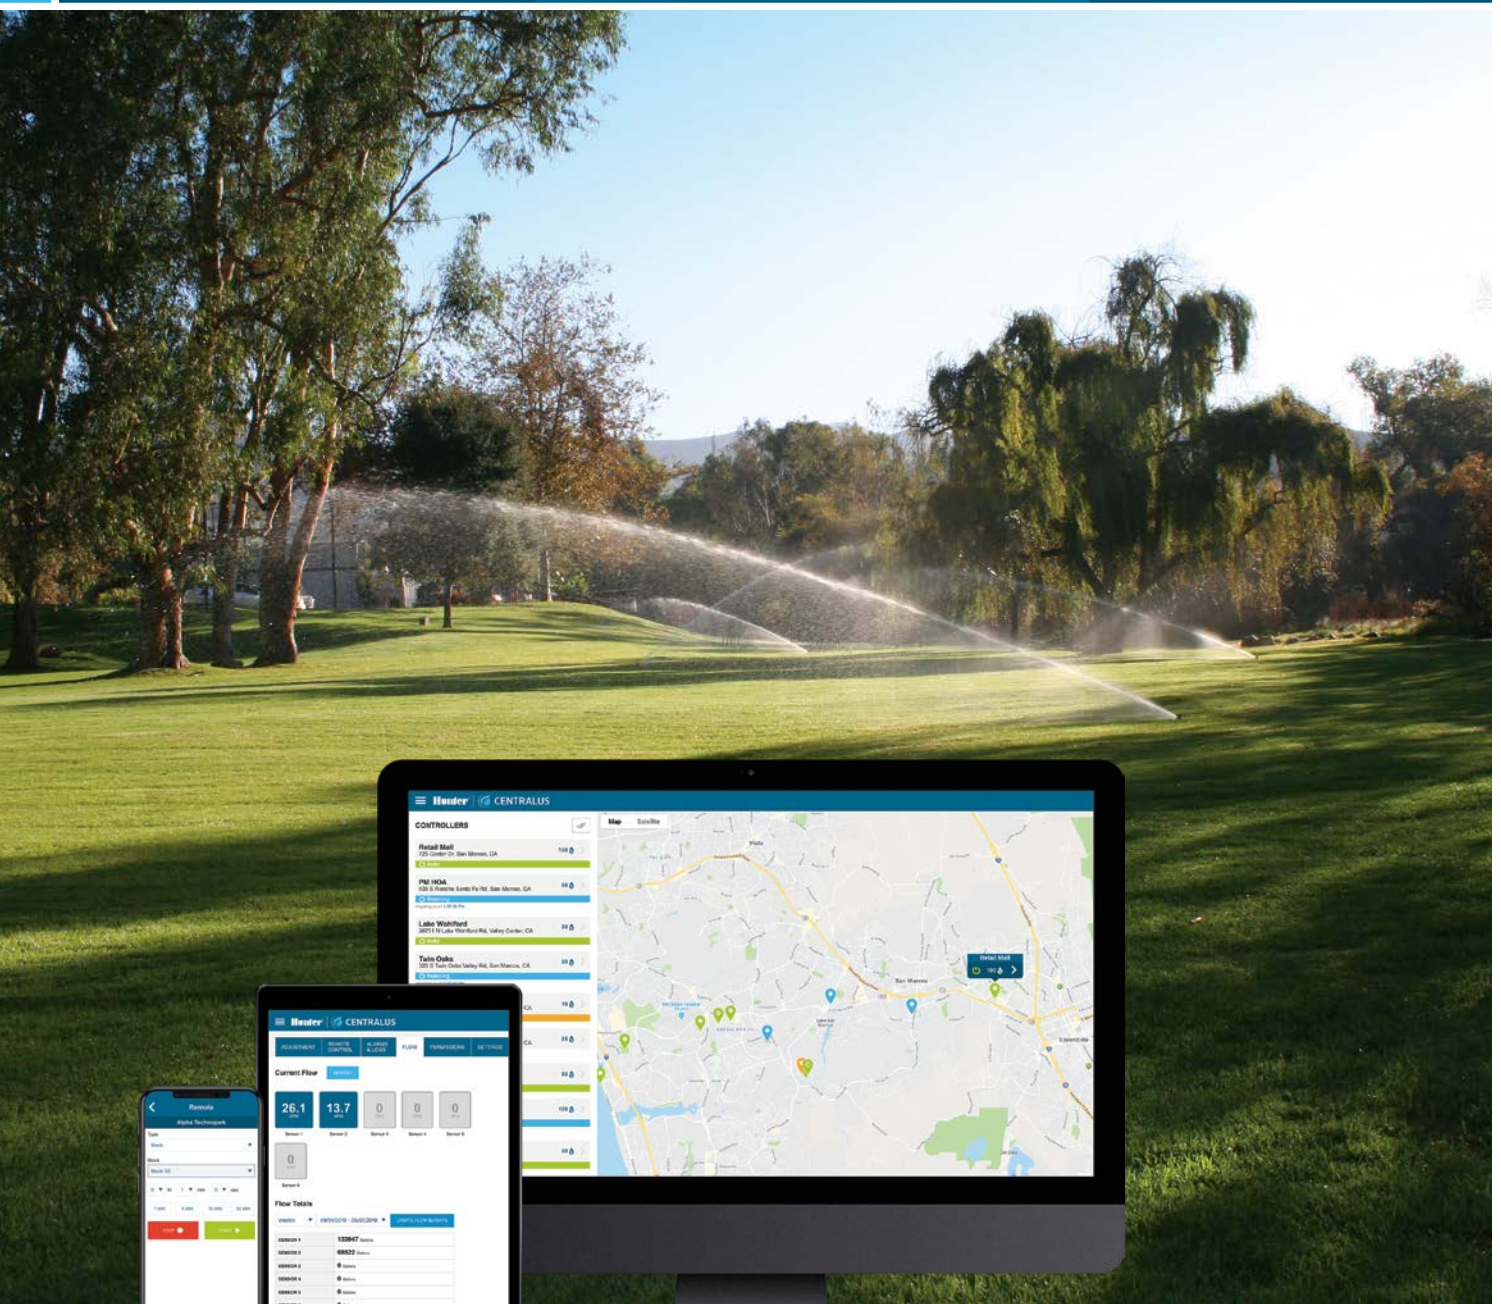

Plataforma de Gerenciamento de Irrigação
para Controladores ACC2 e ICC2

Hunter®

Os controladores populares **ACC2** e **ICC2** da Hunter já estão habilitados para a web para oferecer uma variedade de recursos de gerenciamento de irrigação remota poderosos e flexíveis.

COMPATÍVEL COM DISPOSITIVOS MÓVEIS

A Centralus Irrigation Management Platform, compatível com dispositivos móveis, oferece recursos de controle e monitoramento altamente seguros e abrangentes baseados na nuvem para os controladores poderosos e populares ACC2 e ICC2. A conectividade permite consultar o status de um controlador, alterar as configurações, ver a previsão, economizar água e receber notificações instantâneas de alarmes importantes do sistema, tudo isso sem precisar se deslocar ou fazer visitas dispendiosas e demoradas aos locais.

INTUITIVO

Telas simples com comandos intuitivos colocam ajustes poderosos e controle remoto ao seu alcance. Com o painel intuitivo Centralus, nunca foi tão fácil adicionar monitoramento de alarme, informações de localização, operação remota e monitoramento de fluxo a controladores Hunter compatíveis. Além disso, o Centralus pode ser alterado para mais de uma dezena de idiomas internacionais.