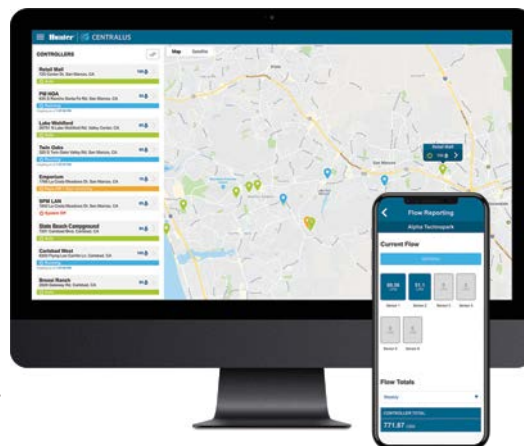

OPÇÕES FLEXÍVEIS DE CONEXÃO

Para atualizar com o controle Centralus, escolha uma das várias opções de conexão, dependendo dos requisitos do local e da preferência pessoal: Wi-Fi sem fio, Ethernet com fio (LAN) ou conexão celular 4G LTE (plano de serviço de dados necessário). Faça login na plataforma usando seu Hunter My Account gratuito em centralus.hunterindustries.com. Os recursos de feedback direto são incorporados à plataforma, para você participar da conversa e ajudar a refinar os recursos e funcionalidades do Centralus.