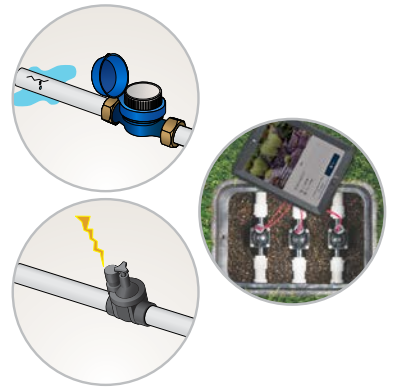

SUR LE TERRAIN

1. **1 Défi :** Votre client vient d'appeler. Il a remarqué une grande flaque d'eau dans son jardin et souhaite que vous vous rendiez immédiatement sur place pour évaluer la situation.

Solution : La fonction de surveillance du débit du logiciel Hydrawise détecte immédiatement la fuite et suspend le prochain cycle d'arrosage de la zone concernée. Elle envoie également une alerte sur votre téléphone pour vous indiquer où a eu lieu la fuite. Vous pouvez ainsi programmer au plus vite la réparation du système.

1. **2 Défi :** Votre cliente est mécontente, car certaines de ses plantes sont en train de mourir. Elle a remarqué que l'arrosage ne fonctionnait pas dans cette zone et souhaite vous facturer le replantage.

Solution : Avec le logiciel Hydrawise, vous recevez une alerte instantanée en cas de panne des électrovannes. Ainsi, vous pouvez résoudre rapidement le problème avant que les plantes ne soient perdues.