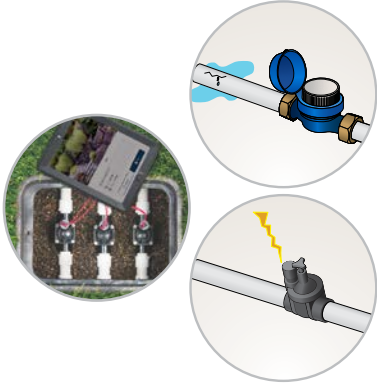

طور أعمالك

بفضل تنبيهات Hydrowise، يمكنك تقديم خدمة عالية المستوى إلى كل عميل بإصلاح المواسير المكسورة أو الملفات اللولبية المعيبة قبل حدوث التلف المكلف للمساحات الخضراء.

وظيفة توفير مياه مثبتة الكفاءة مع Predictive Watering™

يعمل برنامج Hydrowise على ضبط جداول الري تلقائيًا استنادًا إلى ظروف الطقس المحلية، وبذلك لن تحتاج إلى ضبط وحدات التحكم يدويًا في الموقع. يمكنك أيضًا تعديل الري أو إيقافه مؤقتًا لكل وحدة تحكم في حسابك.

Hunter®

Hydrawise™

SMART DROP Certified

Hydrawise.com

في الموقع

1 المشكلة: اتصل بك عميلك منذ قليل. هناك بركة مياه كبيرة في حديقته وهو يريد منك الذهاب على الفور إلى الموقع لتشخيص المشكلة.

الحل: تكتشف ميزة مراقبة التدفق في برنامج Hydrowise التسرب على الفور وتوقف دورة الري التالية للمنطقة مؤقتًا. وترسل أيضًا تنبيهًا لهاتفك لإعلامك بمكان حدوث التسرب حتي يمكنك تحديد موعد صيانة بصورة استباقية.

2 المشكلة: عميلتك محبطة بخصوص موت بعض النباتات. لاحظت أن الري لا يعمل في هذه المنطقة وتريد منك دفع ثمن إعادة الزراعة.

الحل: باستخدام برنامج Hydrowise، ستحصل على تنبيه فوري عند تعرض المحابس للخلل. هذا يعني أنه يمكنك إصلاح المشكلة سريعًا قبل فقدان أي نباتات.