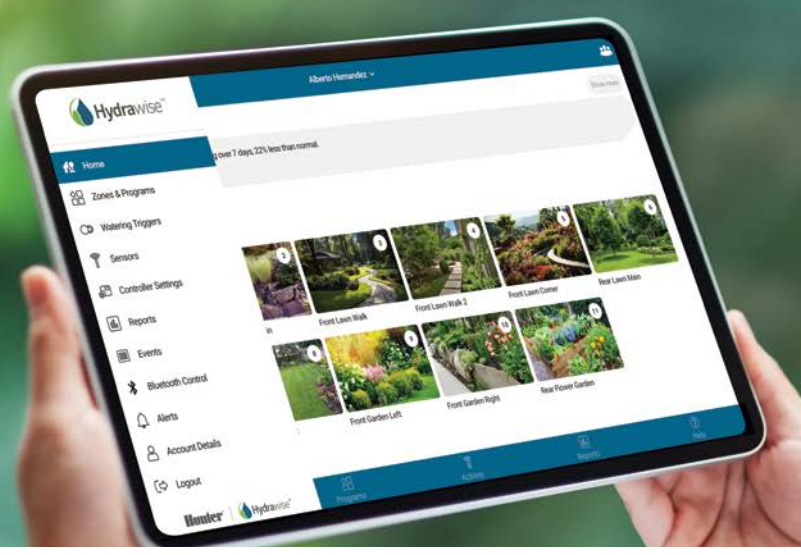

HYDRAWISE™ برنامج

حل إدارة ري متخصص يوفر أدوات لا نظير لها للمقاول بالإضافة إلى مزايا توفير المياه

الميزات الأساسية

أفضل نظام متكامل للتحكم بالري مجهز باتصال Wi-Fi

للتمتع بمرونة كاملة عند التصميم، يتوافق برنامج Hydrowise مع مجموعة واسعة من وحدات تحكم Hunter.

HPC

Pro-HC

X2™/WAND

مقياس تدفق HC

HCC

حل إدارة شامل للمقاولين

يقدم برنامج Hydrowise الحل النهائي للري وإدارة العملاء — دون الحاجة إلى زيارة كل موقع!

جرب برنامج Hydrowise اليوم، بدون أجهزة، على hydrowise.com

طور أعمالك

بفضل تنبيهات Hydrowise، يمكنك تقديم خدمة عالية المستوى إلى كل عميل بإصلاح المواسير المكسورة أو الملفات اللولبية المعيبة قبل حدوث التلف المكلف للمساحات الخضراء.

وظيفة توفير مياه مثبتة الكفاءة مع Predictive Watering™

يعمل برنامج Hydrowise على ضبط جداول الري تلقائيًا استنادًا إلى ظروف الطقس المحلية، وبذلك لن تحتاج إلى ضبط وحدات التحكم يدويًا في الموقع. يمكنك أيضًا تعديل الري أو إيقافه مؤقتًا لكل وحدة تحكم في حسابك.