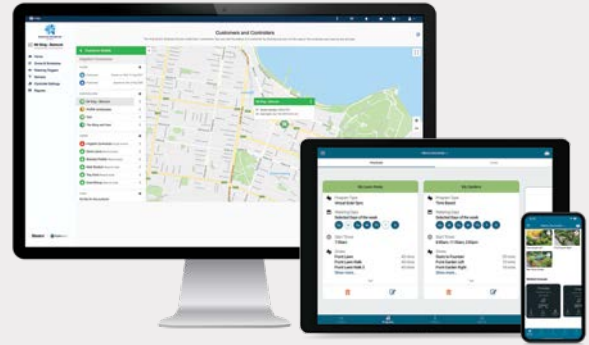

HPC

Pro-HC

X2™/WAND

مقياس تدفق HC

HCC

حل إدارة شامل للمقاولين

يقدم برنامج Hydrowise الحل النهائي للري وإدارة العملاء — دون الحاجة إلى زيارة كل موقع!

جرب برنامج Hydrowise اليوم، بدون أجهزة، على hydrowise.com

يعمل برنامج Hydrowise على ضبط جداول الري تلقائيًا استنادًا إلى ظروف الطقس المحلية، وبذلك لن تحتاج إلى ضبط وحدات التحكم يدويًا في الموقع. يمكنك أيضًا تعديل الري أو إيقافه مؤقتًا لكل وحدة تحكم في حسابك.