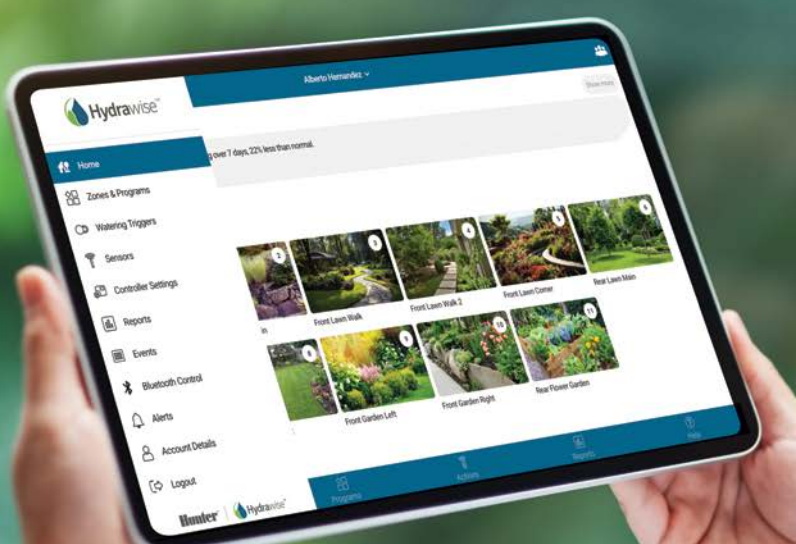

HYDRAWISE™ SZOFTVER

A professzionális öntözésvezérlő megoldás páratlan telepítői eszközöket és víztakarékos megoldásokat kínál

LEGFŐBB ELŐNYÖK

A telepítő minden kezelői feladatot meg tud oldani

A Hydrowise szoftver tökéletes öntözési és ügyfélkezelési megoldást biztosít anélkül, hogy minden helyszínre el kellene látogatnia!

Próbálja ki a Hydrowise szoftvert még ma, hardver nélkül, a hydrowise.com oldalon.

Bizonyított víztakarékosság a Predictive Watering™ funkcióval

A Hydrowise szoftver automatikusan beállítja az öntözés ütemezését a helyi időjárási körülmények alapján, így nem kell a vezérlőket manuálisan beállítani a helyszínen. Az öntözést módosíthatja vagy felfüggesztheti az összes vezérlőn a saját fiókjából.

A legteljesebb Wi-Fi-n keresztül irányított öntözésvezérlő rendszer

A teljes tervezési rugalmasság érdekében a Hydrowise szoftver számos Hunter vezérlővel kompatibilis.

X2™/WAND

Pro-HC

HPC

HCC

HC Vízóra

Fejlessze tovább vállalkozását

hydrowise.com

Hunter®

Hydrawise™

A TEREPEN

- Kihívás:** Ügyfele épp telefonált. Egy nagy tócsa van az udvarán, és azt kéri, hogy azonnal menjen ki a helyszínre, és keresse meg a probléma okát.

Megoldás: A Hydrawise szoftver áramlásfelügyeleti funkciója azonnal érzékeli a szivárgást, és felfüggeszti a zóna következő öntözési ciklusát. Ezenkívül figyelmeztetést küld a telefonjára, amely tájékoztatja Önt, hol történt a szivárgás, így proaktívan ütemezhet egy karbantartási időpontot.
- Kihívás:** Ügyfele fel van háborodva néhány pusztulóban lévő növény miatt. Észrevette, hogy az öntözés nem működik azon a részen, és azt akarja, hogy Ön fizesse ki az újraültetést.