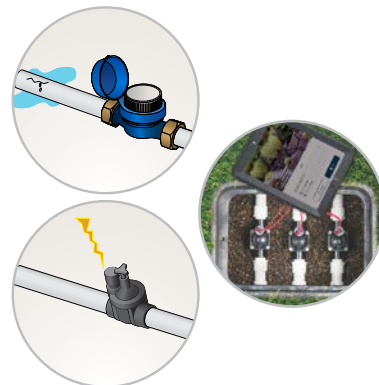

A Hydrowise riasztásoknak köszönhetően minden ügyfelének a legmagasabb szintű szolgáltatást tudja nyújtani, a törött csöveket vagy a hibás mágnesszelepeket még azelőtt kijavíthatja, mielőtt a tájban költséges kár keletkezne.

hydrowise.com

Hunter®

Hydrawise™

A TEREPEN

- Kihívás:** Ügyfele épp telefonált. Egy nagy tócsa van az udvarán, és azt kéri, hogy azonnal menjen ki a helyszínre, és keresse meg a probléma okát.

Megoldás: A Hydrawise szoftver áramlásfelügyeleti funkciója azonnal érzékeli a szivárgást, és felfüggeszti a zóna következő öntözési ciklusát. Ezenkívül figyelmeztetést küld a telefonjára, amely tájékoztatja Önt, hol történt a szivárgás, így proaktívan ütemezhet egy karbantartási időpontot.
- Kihívás:** Ügyfele fel van háborodva néhány pusztulóban lévő növény miatt. Észrevette, hogy az öntözés nem működik azon a részen, és azt akarja, hogy Ön fizesse ki az újraültetést.

Megoldás: A Hydrawise szoftverrel azonnali figyelmeztetést kap, ha a szelepek meghibásodnak. Ez azt jelenti, hogy gyorsan megoldhatja a problémát, mielőtt bármilyen növény elpusztulna.

A TERVEZŐIRODÁBAN