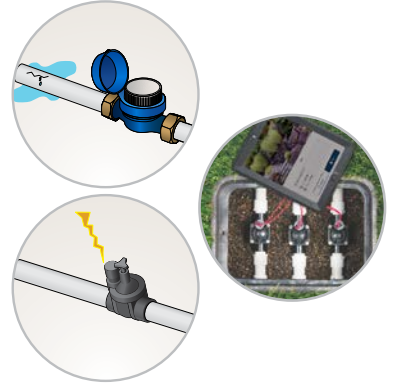

hydrowise.com

Hunter®

Hydrawise™

SAHA İÇERİSİNDE

- Zorluk:** Müşteriniz az önce aradı. Bahçesinde büyük bir su birikintisi var ve sorunu teşhis etmek için hemen sahaya gitmenizi istiyor.
Çözüm: Debi izleme özelliği ile Hydrawise Yazılımı, sızıntıyı anında algılar ve bölgenin sonraki sulama döngüsünü askıya alır. Ayrıca telefonunuza bir uyarı göndererek sızıntının nerede olduğunu size bildirir, böylece proaktif olarak bir bakım randevusu planlayabilirsiniz.
- Zorluk:** Müşteriniz kuruyan bazı bitkiler için üzgün. İlgili bölgede sulamanın çalışmadığını fark etti ve sizden tekrar dikim için geri ödeme yapmanızı istiyor.
Çözüm: Hydrawise Yazılımı ile vanalar arızalandığında anında uyarı alırsınız. Bu, herhangi bir bitki kaybı yaşanmadan önce sorunu hızla çözebileceğiniz anlamına gelir.

TASARIM OFİSİNDE

- Tam uzaktan erişimle, beklenmedik hava olayları sırasında kontrol ünitesinde gerekli ayarlamalar ile yüzlerce saatlik seyahat ve işçilikten tasarruf edin.
- Hydrawise Uygulamasını kullanarak her konumda önemli ölçüde iş gücü tasarrufu elde edin. Tek bir ekip üyesi ile kışlamaya ve sezon başlangıcına hazırlanabilirsiniz.