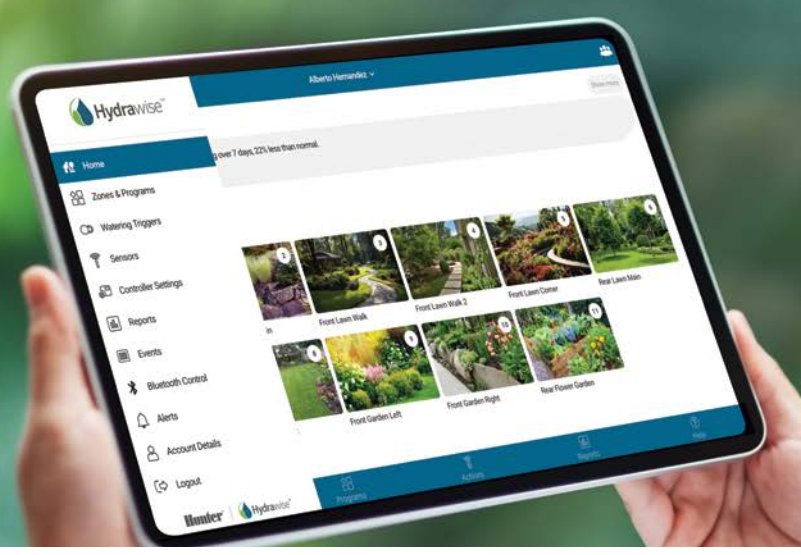

HYDRAWISE™ YAZILIMI

Profesyonel, sulama yönetimi çözümü eşsiz müteahhit araçları ve su tasarrufu avantajları sunar

ÖNEMLİ AVANTAJLARI

Toplam Müteahhit Yönetim Çözümü

Hydrawise yazılımı, — her bir sahayı tek tek ziyaret etmek zorunda kalmadan en üst düzey sulama ve müşteri yönetimi çözümünü sunar!

 Hydrowise Yazılımını cihaza gerek duymadan hydrowise.com adresinden bugün deneyin.

Eksiksiz Wi-Fi Sulama Kontrol Sistemi

Tam tasarım esnekliği için Hydrowise yazılımı, çeşitli Hunter kontrol üniteleri ile uyumludur.

X2™/WAND

PRO-HC

HPC

HCC

HC Debi Ölçer

Predictive Watering™ (Hava Tahminli Sulama) ile Kanıtlanmış Su Tasarrufu

Hydrawise Yazılımı, yerel hava koşullarına göre sulama programlarını otomatik olarak ayarlar, böylece sahada kontrol ünitelerini manuel olarak ayarlamak zorunda kalmazsınız. Ayrıca hesabınızdaki her kontrol ünitesi için sulamayı değiştirebilir veya sulamayı askıya alabilirsiniz.

hydrowise.com

Hunter®

Hydrawise™

SAHA İÇERİSİNDE

- Zorluk:** Müşteriniz az önce aradı. Bahçesinde büyük bir su birikintisi var ve sorunu teşhis etmek için hemen sahaya gitmenizi istiyor.
Çözüm: Debi izleme özelliği ile Hydrawise Yazılımı, sızıntıyı anında algılar ve bölgenin sonraki sulama döngüsünü askıya alır. Ayrıca telefonunuza bir uyarı göndererek sızıntının nerede olduğunu size bildirir, böylece proaktif olarak bir bakım randevusu planlayabilirsiniz.
- Zorluk:** Müşteriniz kuruyan bazı bitkiler için üzgün. İlgili bölgede sulamanın çalışmadığını fark etti ve sizden tekrar dikim için geri ödeme yapmanızı istiyor.
Çözüm: Hydrawise Yazılımı ile vanalar arızalandığında anında uyarı alırsınız. Bu, herhangi bir bitki kaybı yaşanmadan önce sorunu hızla çözebileceğiniz anlamına gelir.