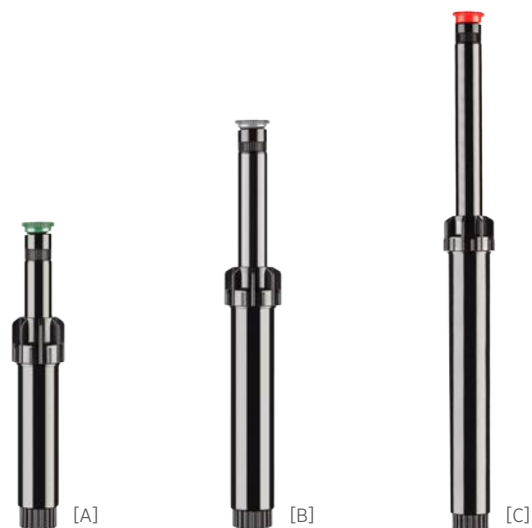

Especificaciones

- Intervalo de presión recomendado: de 1,4 a 4,8 bar; de 140 a 480 kPa

PS ULTRA - ESPECIFICACIONES: ORDEN 1 + 2

1	Modelo	2	Nozzles	3	Opciones
	PSU-02 = Vástago emergente a 5 cm		(en blanco) = tapón de descarga no incluyen tamiz de filtro		NFO = Tobera con filtro (solo disponible para el modelo de 10 cm)
	PSU-04 = Vástago emergente a 10 cm		8A = Boquilla ajustable de 2,4 m		
			10A = Boquilla ajustable de 3,0 m		
			12A = Boquilla ajustable de 3,7 m		
			15A = Boquilla ajustable de 4,6 m		
			17A = Boquilla ajustable de 5,2 m		
	PSU-06 = Vástago emergente a 15 cm		5SS = Franja lateral de 1,5 m x 9,0 m (modelos de 5 y 10 cm)		

Ejemplos:

- **PSU-04 - 15A** = Emergencia de 10 cm, con tobera ajustable de 4,6 m
- **PSU-02 - 5SS** = Emergencia de 5 cm, con franja lateral de 1,5 m x 9 m
- **PSU-06 - 10A** = Emergencia de 15 cm, con tobera ajustable de 3,0 m
- **PSU-04 - 12A - NFO** = Emergencia de 10 cm, con tobera ajustable de 3,7 m, tobera con filtro

Modelos

[A] PSU02

Altura total : 13 cm
Altura de emergencia : 5 cm
Diámetro expuesto : 3 cm
Conexión : ½"

[B] PSU04

Altura total : 18 cm
Altura de emergencia : 10 cm
Diámetro expuesto : 3 cm
Conexión : ½"

[C] PSU06

Altura total : 24 cm
Altura de emergencia : 15 cm
Diámetro expuesto : 3 cm
Conexión : ½"

TAPÓN DE DESCARGA

El PS Ultra viene equipado con un tapón de purga cuando se pide el modelo estándar sin boquilla. El tapón esta fabricado con materiales de alta calidad y es dirigible evitando así, que salga el agua en el mismo sitio.

Sitio web hunterindustries.com | Tel +1 760-744-5240 | Asistencia Técnica SoporteTecnico@hunterindustries.com

Lo que nos motiva es contribuir al éxito de nuestros clientes. Aunque nuestra pasión por la innovación y la ingeniería está presente en todo lo que hacemos, es el compromiso que hemos contraído de ofrecerle una asistencia excepcional lo que nos hace albergar la esperanza de que siga formando parte de la familia de clientes de Hunter en los próximos años.

Gregory R. Hunter, President of Hunter Industries