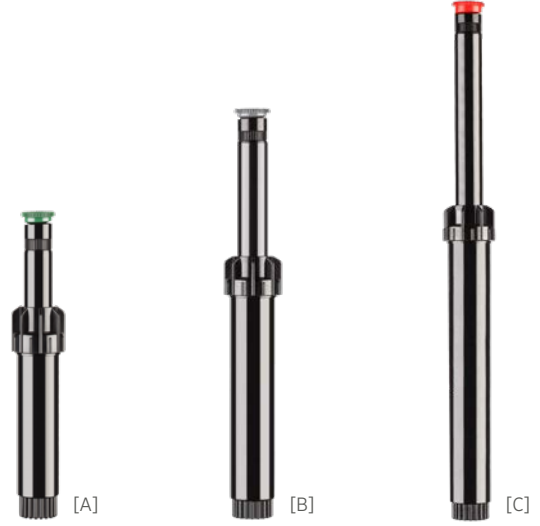

Teknik Özellikler

- Önerilen basınç aralığı: 1,4 - 4,8 bar; 140 - 480 kPa
- Debi oranı: 0,72 to 21,75 l/dk; 0,04 - 1,30 m³/saat
- Yarıçap: 2,2 m - 5,8 m
- Yağmurlama hızları: yaklaşık 35 ila 42 mm/saat

PS ULTRA - ÖZELLİK OLUŞTURUCU: SIRALAMA 1 + 2 + 3 (İSTEĞE BAĞLI)

1	Model	2	Nozullar	3	Opsiyonel
	PSU-02 = 5 cm pop-up		(boş)= Temizleme tapası, büyük filtre süzgeci yok		NFO= Sadece nozul
	PSU-04 = 10 cm pop-up		8A = 2,4 m ayarlanabilir nozul		filtreli(Yalnızca 10 cm model için mevcuttur)
	PSU-06 = 15 cm pop-up		10A# 3,0 m ayarlanabilir		
			12A= 3,7 m ayarlanabilir nozul		
			15A =4,6 m ayarlanabilir nozul		
			17A = 5,2 m ayarlanabilir nozul		
			5SS = 1,5 m x 9,0 m yan şerit (PSU-06 için mevcut değildir)		

Örnekler:

PSU-04 - 15A =4,6 m ayarlanabilir nozul ile 10 cm pop-up PSU-02 - 5SS= 5 cm pop-up 1,5 m x 9,0 m yan şerit ile PSU-06 - 10A= 3,0 m ayarlanabilir nozul ile 15 cm pop-up PSU-04 - 12A - NFO= 3,7 m ayarlanabilir nozul ile 10 cm pop-up, sadece nozul filtresi

Modeller

[A] PSU-02

Toplam yükseklik: 12 cm
Pop-up yüksekliği: 5 cm
Çıkış çapı: 3 cm
Giriş boyutu: 1/2"

[B] PSU-04

Toplam yükseklik: 18 cm
Pop-up yüksekliği: 10 cm
Çıkış çapı: 3 cm
Giriş boyutu: 1/2"

[C] PSU-06

Toplam yükseklik: 24 cm
Pop-up yükseklik: 15 cm
Çıkış çapı: 3 cm
Giriş boyutu: 1/2"

YÖNLÜ TEMİZLEME TAPASI

PS Ultra, nozulsuz olarak stand-art sipariş edildiğinde temizleme tapası monte edilmiş olarak gelir. PS Ultra temizleme tapası yönlüdür ve kullanıcının spray baş bölgesinden kontrolsüz su akışını önlemesini sağlar.

Websitesi hunterindustries.com | Teknik Servis TeknikDestek@hunterindustries.com

Müşterilerimizin başarılarına katkıda bulunmak bizim en büyük motivasyonumuzdur. Yeniliklere ve mühendisliğe olan tutkumuz gerçekleştirdiğimiz faaliyetlere dayanır. Verdiğimiz benzersiz destek sayesinde, önümüzdeki uzun yıllar boyunca Hunter ailesinin bir ferdi olmaya devam edeceğinizi ümit ediyoruz.

© 2022 Hunter Industries™. Hunter, Hunter logosu ve diğer tüm ticari markalar, ABD ve diğer ülkelerde kayıtlı olan Hunter Industries'in mülkiyetindedir. Lütfen geri dönüştürün.

Gene Smith, Başkan, Peyzaj Sulaması ve Dış Mekan Aydınlatma

INT-683 BR EM F 8/22