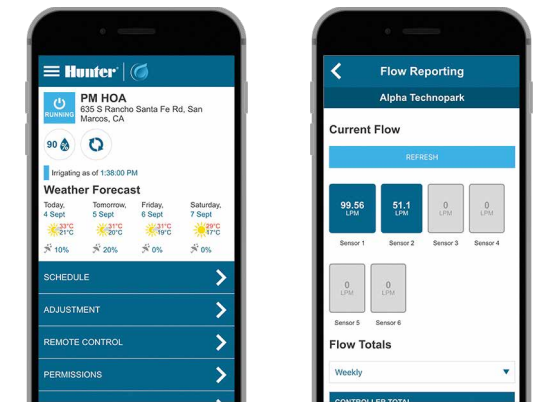

Gestione y supervise los programadores desde cualquier lugar