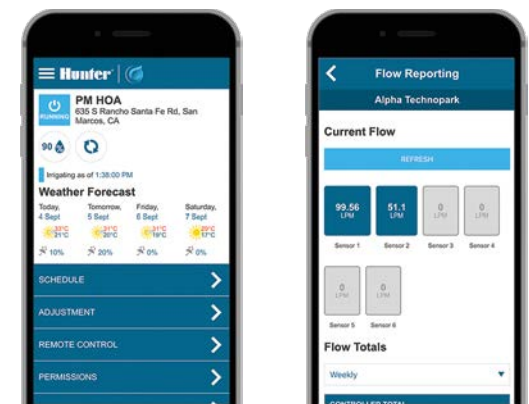

INSTALLATION DU MODULE DE COMMUNICATION ACC2

Module A2C-WIFI installé derrière la façade de l'ACC2

Gérez et surveillez les programmeurs depuis n'importe quel endroit

INSTALLATION DU WIFIKIT ICC2

Internet Explorer est une marque commerciale de Microsoft Corporation.