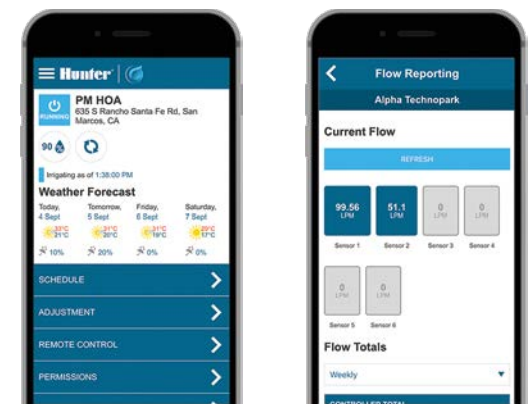

ACCESSORI DI COMUNICAZIONE

Modello	Descrizione
WIFIEXTKIT	Estensione antenna, supporto a canna (fino a 3 m di cavo), utilizzare solo con A2C-WIFI

WIFIKIT
Altezza: 10,8 cm
Larghezza: 6,4 cm (installato)
Profondità: 3,5 cm

LANKIT
Altezza: 10,8 cm
Larghezza: 6,4 cm (installato)
Profondità: 3,5 cm

Internet Explorer è un marchio di Microsoft Corporation.

INSTALLAZIONE MODULO DI COMUNICAZIONE ACC2

A2C-WIFI è installato dietro al frontalino di ACC2