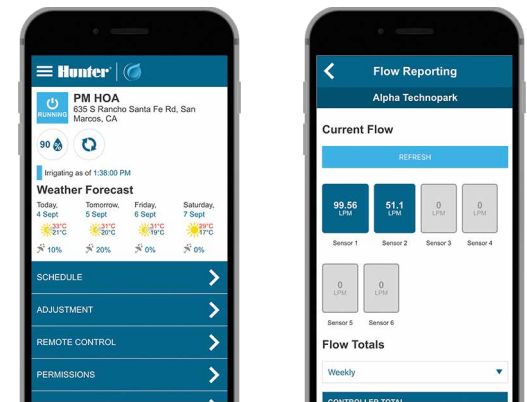

Spravovanie a monitorovanie riadiacej jednotky z akéhokoľvek miesta