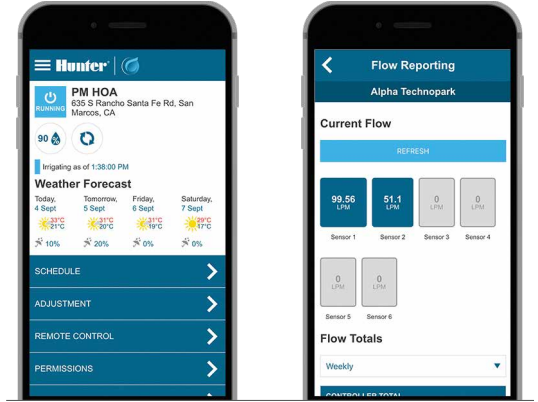

LANKIT
Yükseklik: 10,8 cm
Genişlik: 6,4 cm (kurulu)
Derinlik: 3,5 cm

Internet Explorer, Microsoft Corporation'in ticari markasıdır.

ACC2 İLETİŞİM MODÜLÜ KURULUMU

ACC2 arayüz arkasına kurulu A2C-WIFI

Kontrol ünitelerini dilediğiniz yerden yönetin ve izleyin