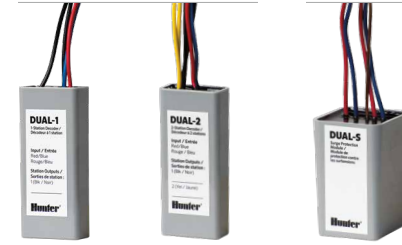

DUAL Dekoderler

Yükseklik: 9,5 cm
Genişlik: 4 cm
Derinlik: 2 cm

Topraklama

Yükseklik: 7 cm
Genişlik: 5 cm
Derinlik: 5 cm

DUAL		
Baz Modeli	Artı	Açıklama
IC-600-PL	DUAL48M	48-istasyonlu kontrol ünitesi, iç/dış mekan, plastik kabin
IC-600-M	DUAL48M	48-istasyonlu kontrol ünitesi, iç/dış mekan, metal kabin
IC-600-PP	DUAL48M	48-istasyonlu kontrol ünitesi, iç/dış mekan, plastik ayaklı
IC-600-SS	DUAL48M	48-istasyonlu kontrol ünitesi, iç/dış mekan, paslanmaz çelik kabin
DUAL Model	Açıklama	
DUAL48M	DUAL dekoder çıkış modülü, maksimum 48 istasyona kadar	
DUAL-1	DUAL 1-istasyonlu dekoder (2 adet DBRY-6 konnektör içerir)	
DUAL-2	DUAL 2-istasyonlu dekoder (2 adet DBRY-6 konnektör içerir)	
DUAL-S	DUAL S topraklama dekoder (4 adet DBRY-6 konnektör içerir)	

ID WIRE MAKSİMUM KABLO UZUNLUKLARI			
2,5 mm² Dekoder Kablosu		4 mm² Uzun Mesafe, Ağır Hizmet Tipi Dekoder Kablosu	
ID1GRY	Gri kaplama	ID2GRY	Gri kaplama
ID1PUR	Mor kaplama	ID2PUR	Mor kaplama
ID1YLW	Sarı kaplama	ID2YLW	Sarı kaplama
ID1ORG	Turuncu kaplama	ID2ORG	Turuncu kaplama
ID1BLU	Mavi kaplama	ID2BLU	Mavi kaplama
ID1TAN	Kahverengi kaplama	ID2TAN	Kahverengi kaplama