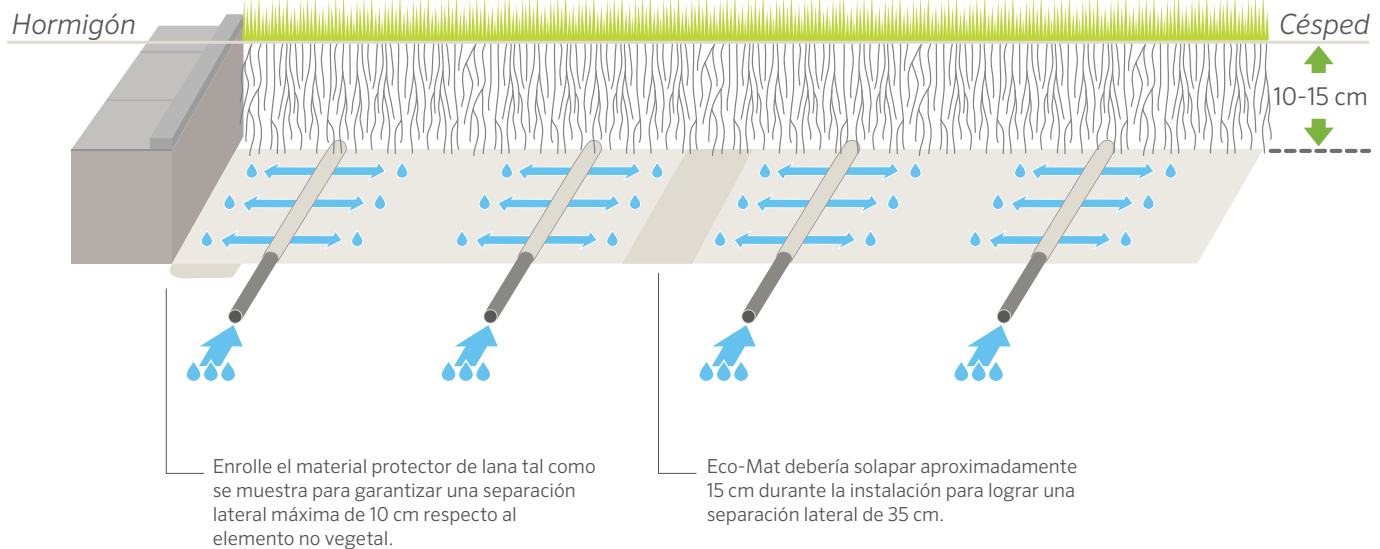

ECO-MAT®

UNIFORMIDAD Y AHORRO DE AGUA INSUPERABLES

Riego subterráneo: **Bajo el césped, cubiertas vegetales, jardines, arbustos pequeños**

CARACTERÍSTICAS

- Ahorro de agua con una uniformidad de distribución cercana al 100%
- Promueve raíces más saludables
- Elimina las salpicaduras en la acera, edificios o vehículos
- Perfecto para regar áreas difíciles
- La envoltura de lana protege frente a la intrusión de raíces sin necesidad de químicos tóxicos ni subproductos metálicos
- Capacidad de almacenamiento de agua de 1,89 l/m²
- Autocompensantes
- Válvula antidrenaje incorporada; evita la descarga del emisor hasta desniveles de 1,5 m
- Se recomienda su uso junto con los kits de control de goteo Hunter
- Para maximizar el ahorro de agua, se recomienda su uso junto con un sensor Soil-Clik® de Hunter
- Período de garantía: 5 años (2 años adicionales en caso de agrietamiento por tensión ambiental)

ESPECIFICACIONES TÉCNICAS DEL ECO-MAT

	16 mm	17 mm
Caudal	2,2 l/h; 0,13 m ³ /h	2,2 l/h; 0,13 m ³ /h
Longitud de rollo	100 m	90 m
Ancho	0.80 m	0.80 m
m²	80	60
Presión de funcionamiento	de 1,0 a 3,5 bar; de 100 a 350 kPa	de 1,0 a 3,5 bar; de 100 a 350 kPa
Filtración mínima	120 malla; 125 micras	120 malla; 125 micras
Separación entre emisores	30 cm	30 cm
Separación entre líneas	35 cm	35 cm

ESPECIFICACIONES DE FUNCIONAMIENTO

- Filtrado mínimo de 120 mallas; 125 micras
- Presión de funcionamiento: de 1,0 a 3,5 bar; de 100 a 350 kPa
- Compatible con los conectores de 16 y 17 mm
- Instalación recomendada a una profundidad: entre 10 cm y 30 cm

Para conocer las longitudes máximas del Eco-Mat o del Eco-Wrap, consulte la tabla de longitud máxima en la página 220. Utilice un caudal de 2,2 l/h y 30 cm de espaciado entre emisores.

Eco-Mat instalado