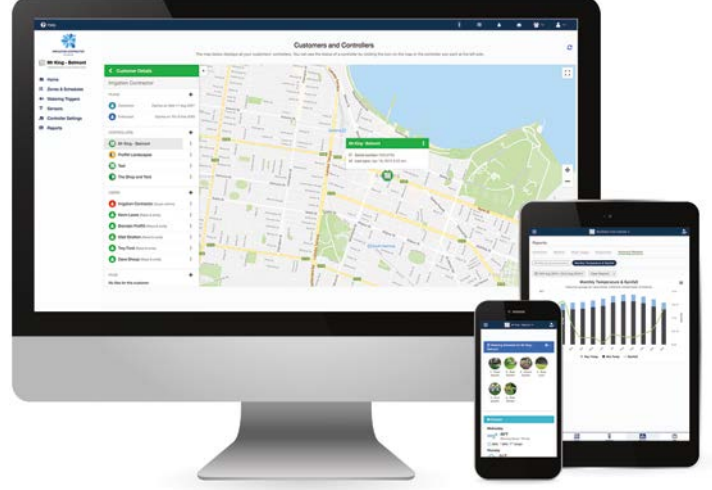

مدير لمواقع متعددة

قم بإدارة العملاء أو المواقع المتعددة باستخدام أدوات العمل الفريدة الخاصة بنا.

- ملخص لجميع وحدات التحكم
- عرض خريطة لوحدات التحكم
- عرض قائمة العملاء/المواقع
- البحث عن العملاء ووحدات التحكم
- عرض جميع أحداث وسجلات ووحدات التحكم
- عرض جميع تنبيهات وحدة التحكم
- إبلاغ العملاء تلقائيًا عبر البريد الإلكتروني المخصص بعلامتك التجارية
- إعدادات التحكم العامة
- - تنبيهات
- - جداول مواعيد الري
- - أوقات البدء
- - الأحداث للمشغلة للري
- التحديد السريع لوحدات التحكم
- إنشاء سجلات مهام
- إدارة المقاولين الفرعيين أو المناطق

توفير الوقت والعمالة

الإدارة عن بعد

قم بإجراء تغييرات على برنامج واعلم حالة وحدة التحكم وخطة الري دون زيارة الموقع.

تخزين خطط وتصميمات العملاء

قم بإرفاق مخططات أنظمة الري بكل وحدة من وحدات تحكم عملاتك للرجوع إليها سريعًا في الموقع. وبهذا لن تنس مطلقًا مواقع المواسير أو صندوق المحبس مرة أخرى.

التحكم عن بعد بالموقع

حول هاتفك الذكي إلى جهاز تحكم عن بعد لإجراء تغييرات وفحص نظام الري دون زيارة وحدة التحكم.

تعد جميع العلامات التجارية خاصة بمالكها المعنيين.

ما الجديد في Hydrawise

- تتوافق وحدة تحكم HPC الآن مع أنظمة ديكوندر EZ حتى 32 محطة وأنشئ تقارير مخصصة لوفورات المياه والتوقعات وأرسلها تلقائيًا إلى عملائك عبر البريد الإلكتروني
- توفر وحدة WAND لوحات تحكم X2 تحكمًا عن بُعد فائق السرعة بتقنية Bluetooth وإعداد Wi-Fi ووظيفة نسخ ولصق مفيدة
- تسعة تحديثات جديدة لواجهة المقاول
- تحسينات على شاشة لمس وحدة التحكم

Smart WaterMark

معروفة كأداة مسؤولة مرشدة لاستهلاك المياه

الوصول إلى برنامج Hydrawise مجاني لجميع المستخدمين في جميع أنحاء العالم. لمعرفة المزيد، تفضل بزيارة موقع hydrawise.com.

وحدة التحكم Pro-HC
عدد 6 و 12 و 24 محطة