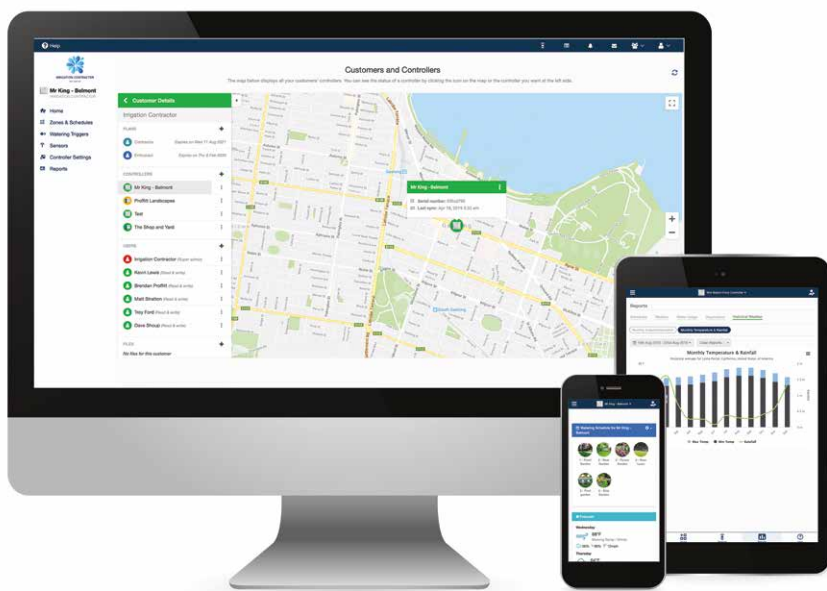

Доступ к программному обеспечению Hydrowise предоставляется бесплатно пользователям во всем мире. Чтобы получить в свое распоряжение расширенные рабочие функции, можно приобрести годовые планы использования ПО.
Дополнительная информация приведена на веб-сайте hydrowise.com.

Интеллектуальный водяной знак
Устройство получило репутацию заслуживающего доверия инструмента, который гарантирует значительную экономию воды.