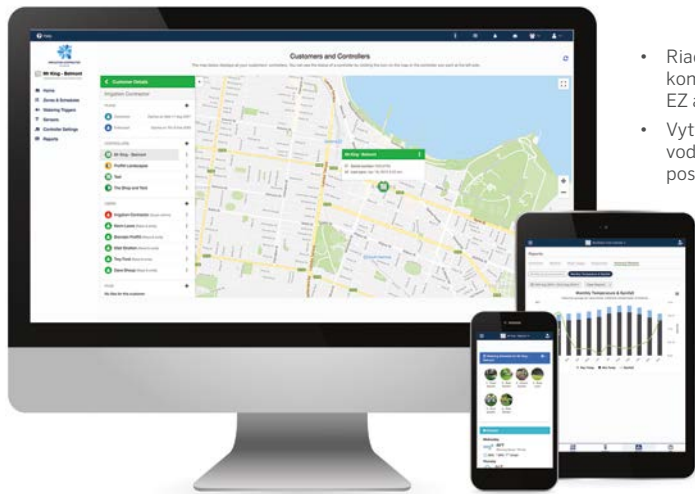

- Zhrnutie všetkých riadiacich jednotiek
- Mapa riadiacich jednotiek
- Zoznam zákazníkov/lokalít
- Vyhľadanie zákazníkov a riadiacich jednotiek
- Zobrazenie udalostí a denníkov všetkých riadiacich jednotiek
- Zobrazenie výstrah všetkých riadiacich jednotiek
- Automatické zostavy e-mailom pre zákazníkov pod vlastnou značkou
- Globálne nastavenie ovládania
- Výstrahy
- Zavlažovacie plány
- Časy spustenia
- Spúšťače zavlažovania
- Rýchly výber riadiacich jednotiek
- Generovanie hárkov úloh
- Spravovanie subdodávateľov alebo regiónov

POSIELANIE SPRÁV

Komunikujte prostredníctvom správ so zákazníkmi a zamestnancami prostredníctvom aplikácie Hydrowise.

Spravujte z akéhokoľvek miesta

GLOBÁLNY PRÍSTUP PROSTREDNÍCTVOM APLIKÁCIE A WEBU

Posaďte sa a oddychujte. So systémom Hydrowise máte všetko potrebné na dosah ruky. Vzdialený prístup vám umožní pohodlne sledovať, spravovať a monitorovať jednotky na riadenie zavlažovania zo smartfónu, tabletu alebo počítača.

KOMPATIBILITA S INTELIGENTNOU DOMÁCNOSŤOU

Hydrowise sa dá poľahky integrovať so systémami Amazon Alexa™, Control4® a HomeSeer.

Novinky v systéme Hydrawise

- Riadiaca jednotka HPC je teraz kompatibilná s dekodérovým systémom EZ až pre 32 sekcií
- Vytvárajte vlastné zostavy o úsporách vody a prognózach a automaticky ich posielajte e-mailom svojim zákazníkom
- Modul WAND pre riadiace jednotky X2 poskytuje mimoriadne rýchle diaľkové ovládanie prostredníctvom Bluetooth, nastavenie Wi-Fi a pohodlnú funkciu kopírovania a vkladania
- Deväť nových aktualizácií portálu pre dodávateľov
- Vylepšenia dotykovej obrazovky riadiacej jednotky