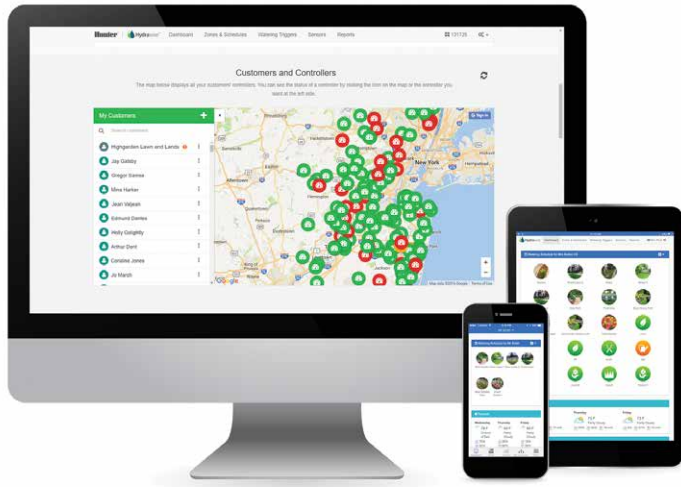

Essayez-le dès maintenant grâce à une démonstration gratuite à l'adresse hydrawise.com/demo

Convivial

Installation simple et sans effort grâce à un assistant pas à pas. Contrôle du tableau de bord à partir d'une application sur smartphone, tablette et PC. Interface par écran tactile sur le programmeur HC.

Économisez l'eau

Utilisez les informations de la station météo et des prévisions localisées pour prédire, modifier, surveiller, mesurer et vous envoyer des rapports sur votre arrosage.

Gagnez du temps

Bénéficiez à tout moment d'un accès à distance avec un téléphone, une tablette ou un ordinateur. Accès à la gestion des prestataires par le biais d'un identifiant de compte.

Surveillez l'utilisation de l'eau

Débitmètre optionnel pour détecter les tuyaux brisés, les mauvais branchements et les électrovannes qui fuient. Vérifiez l'eau pour chaque cycle d'arrosage grâce à un débitmètre, et détectez les anomalies dans l'utilisation d'eau sur une zone donnée.

GESTION DE L'EAU