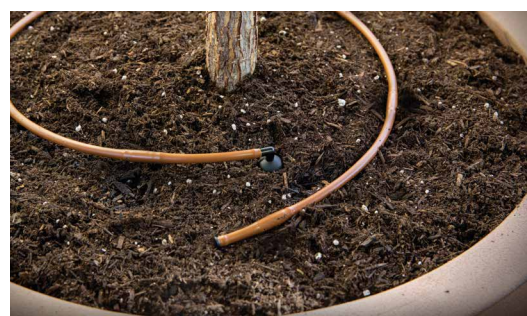

Nainštalované potrubie MLD