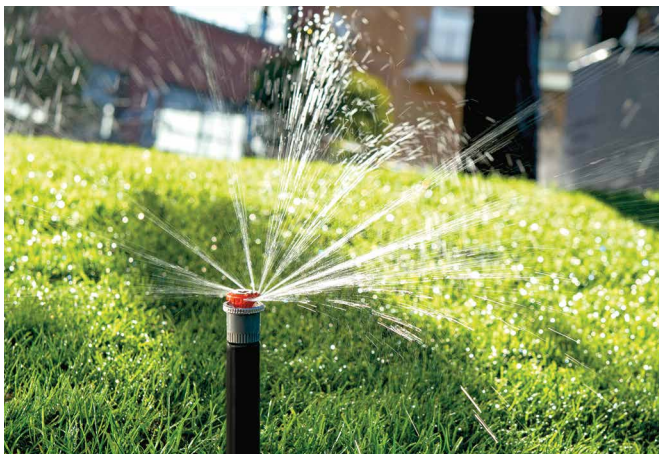

ДОПОЛНИТЕЛЬНЫЕ ОСОБЕННОСТИ

- Ветроустойчивая многоструйная технология предотвращает образование водяного тумана
- С целью защиты от актов вандализма, регулировка сектора выполняется только во время работы насадки MP Rotator
- Съемный сетчатый фильтр предотвращает загрязнение насадки
- Цветная маркировка для облегчения процесса идентификации

ЭКСПЛУАТАЦИОННЫЕ ХАРАКТЕРИСТИКИ

- На всех моделях предусмотрена возможность уменьшения радиуса действия приблизительно на 25%
- Рекомендуемое рабочее давление: 2,8 бар; 280 кПа
- Минимальный радиус достигается при давлении 2,1 бар; 210 кПа
- При использовании чрезмерно загрязненной воды рекомендуется обеспечивать надлежащую фильтрацию
- Гарантийный период: 3 года

ОПЦИИ

- Используется в сочетании с выдвижной моделью Pro-Spray™ PRS40, что дает возможность регулировать давление до уровня 2,8 бар; 280 кПа с целью достижения номинального радиуса действия
- Используется в сочетании с выдвижной моделью Pro-Spray PRS30, что дает возможность регулировать давление до уровня 2,1 бар; 210 кПа с целью достижения номинального радиуса действия

MP800SR: радиус действия 1,8–3,5 м

MP815: радиус действия 2,5–4,9 м

Совместим с:

MP800SR-90