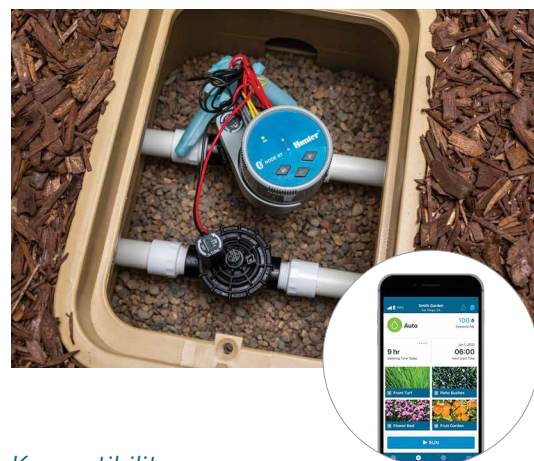

NODE-BT

Kompatibilita: