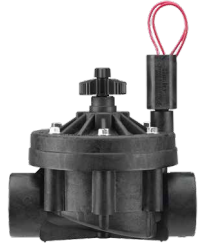

المدخل: 1 بوصة (25 ملم)، 1 1/2 بوصة (40 ملم)
2 بوصة (50 ملم)، 3 بوصة (80 ملم)
التدفق: 0.06 إلى 68 م³/ساعة؛ 0.4 إلى 1,135 لتر/دقيقة

ICV

الميزات

- المدخل: 1 بوصة (25 ملم)، 1 1/2 بوصة (40 ملم)، 2 بوصة (50 ملم)، 3 بوصة (80 ملم)
- تؤدي إمكانية تشغيل المحبس يدويًا لتصريف خارجي أو داخلي إلى إتاحة التنشيط السريع والسهل "المحبس"
- بنية من الزجاج المقوى بالنايلون تؤدي إلى أعلى تصنيف للضغط
- حاجز مرن مدعم مزدوج صمم لمنع أي تسريب للمياه
- غشاء ومقعد EPDM مدعمان بالألياف لضمان أداء أعلى في جميع الظروف
- اختياري: ملفات كهربائية تعمل بالتيار المباشر تتيح استعمال لوحات التحكم من هنتر التي تعمل بالبطارية
- خاصية المحافظة على البراغى بداخل غطاء المحبس لمنع فقدان الأجزاء عند الصيانة
- قابلية التصريف المنخفض تتيح استخدام منتجات هنتر للري بالتنقيط
- ملف كهربائي 24 فولت تيار مباشر محمي ومحكم الغطاء لمنع فقدان الأجزاء عند الصيانة
- تصنيف درجة الحرارة: 66 درجة مئوية
- فترة الضمان: 5 سنوات

التحكم بالتدفق

Filter Sentry™

منظم الضغط® Accu Sync

هوية المياه المستصلحة الاختيارية

مواصفات التشغيل

- التدفق:
- ICV-101G: 0.06 إلى 9 م³/ساعة؛ 0.4 إلى 150 لتر/دقيقة
- ICV-151G: 4 إلى 34 م³/ساعة؛ 75 إلى 568 لتر/دقيقة
- ICV-201G: 9 إلى 45 م³/ساعة؛ 150 إلى 757 لتر/دقيقة
- ICV-301: 34 إلى 68 م³/ساعة؛ 570 إلى 1,135 لتر/دقيقة
- نطاق الضغط الموصى به: 1.5 إلى 15.0 بار؛ 150 إلى 1,500 كيلوباسكال

- ملف كهربائي يعمل بالتيار المباشر
- Filter Sentry

الخيارات التي يركبها المستخدم

- غطاء وصلة الملف الكهربائي (رقم المنتج 464322)
- ملف كهربائي يعمل بالتيار المباشر (رقم المنتج 458200)
- منظم الضغط® Accu Sync
- مقبض تعريف المياه المعالجة لموديلات ICV101، و151، و201 (رقم المنتج 561205)، و301 (رقم المنتج 515005)
- بطاقة تعريف المياه المعالجة لكل محابس ICV (رقم المنتج 700392) (مضمنة في موديلات Filter Sentry)

◀ تتوفر أوصاف الميزات المتقدمة في الصفحة 88

ICV-151G

قطر المدخل: 1 1/2 بوصة (40 ملم)
الارتفاع: 18 سم
الطول: 17 سم
العرض: 14 سم

ICV-101G

قطر المدخل: 1 بوصة (25 ملم)
الارتفاع: 14 سم
الطول: 12 سم
العرض: 10 سم