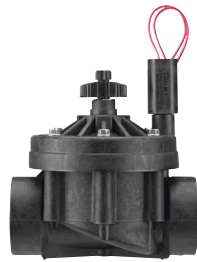

المدخل: 1 بوصة (25 ملم)، 1 1/2 بوصة (40 ملم)
2 بوصة (50 ملم)، 3 بوصة (80 ملم)
التدفق: 0.06 إلى 68 م³/ساعة؛ 0.4 إلى 1,135 لتر/دقيقة

ICV

الميزات

- المدخل: 1 بوصة (25 ملم)، 1 1/2 بوصة (40 ملم)، 2 بوصة (50 ملم)، 3 بوصة (80 ملم)
- تؤدي إمكانية تشغيل المحبس يدويًا لتصريف خارجي أو داخلي إلى إتاحة التنشيط السريع والسهل "المحبس"
- بنية من الزجاج المقوى بالنايلون تؤدي إلى أعلى تصنيف للضغط
- حاجز مرن مدعم مزدوج صمم لمنع أي تسريب للمياه
- غشاء ومقعد EPDM مدعمان بالألياف لضمان أداء أعلى في جميع الظروف
- اختياري: ملفات كهربائية تعمل بالتيار المباشر تتيح استعمال لوحات التحكم من هنتر التي تعمل بالبطارية
- خاصية المحافظة على البراغى بداخل غطاء المحبس لمنع فقدان الأجزاء عند الصيانة
- قابلية التصريف المنخفض تتيح استخدام منتجات هنتر للري بالتنقيط
- ملف كهربائي 24 فولت تيار مباشر محمي ومحكم الغطاء لمنع فقدان الأجزاء عند الصيانة
- تصنيف درجة الحرارة: 66 درجة مئوية
- فترة الضمان: 5 سنوات

- ملف كهربائي يعمل بالتيار المباشر
- Filter Sentry

الخيارات التي يركبها المستخدم

- غطاء وصلة الملف الكهربائي (رقم المنتج 464322)
- ملف كهربائي يعمل بالتيار المباشر (رقم المنتج 458200)
- منظم الضغط® Accu Sync
- مقبض تعريف المياه المعالجة لموديلات ICV101، و151، و201 (رقم المنتج 561205)، و301 (رقم المنتج 515005)
- بطاقة تعريف المياه المعالجة لكل محابس ICV (رقم المنتج 700392) (مضمنة في موديلات Filter Sentry)

◀ تتوفر أوصاف الميزات المتقدمة في الصفحة 88

ICV-151G

قطر المدخل: 1 1/2 بوصة (40 ملم)
الارتفاع: 18 سم
الطول: 17 سم
العرض: 14 سم

ICV-101G

قطر المدخل: 1 بوصة (25 ملم)
الارتفاع: 14 سم
الطول: 12 سم
العرض: 10 سم

ICV-301

قطر المدخل: 3 بوصة (80 ملم)
الارتفاع: 27 سم
الطول: 22 سم
العرض: 19 سم

ICV-201G

قطر المدخل: 2 بوصة (50 ملم)
الارتفاع: 18 سم
الطول: 17 سم
العرض: 14 سم

ICV-R

قطر المدخل: 1 بوصة (25 ملم)، و1 1/2 بوصة (40 ملم)، و2 بوصة (50 ملم)، و3 بوصة (80 ملم)
الارتفاع: 18 سم
الطول: 17 سم
العرض: 14 سم