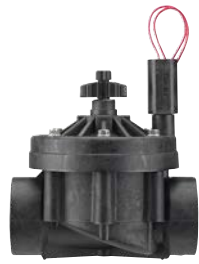

المدخل: 1 بوصة (25 ملم)، 1 1/2 بوصة (40 ملم)
2 بوصة (50 ملم)، 3 بوصة (80 ملم)
التدفق: 0.06 إلى 68 م³/ساعة؛ 0.4 إلى 1,135 لتر/دقيقة

ICV

الميزات

- المدخل: 1 بوصة (25 ملم)، 1 1/2 بوصة (40 ملم)، 2 بوصة (50 ملم)، 3 بوصة (80 ملم)
- تؤدي إمكانية تشغيل المحبس يدويًا لتصريف خارجي أو داخلي إلى إتاحة التنشيط السريع والسهل "المحبس"
- بنية من الزجاج المقوى بالنايلون تؤدي إلى أعلى تصنيف للضغط
- حاجز مرن مدعم مزدوج صمم لمنع أي تسريب للمياه
- غشاء ومقعد EPDM مدعمان بالألياف لضمان أداء أعلى في جميع الظروف
- اختياري: ملفات كهربائية تعمل بالتيار المباشر تتيح استعمال لوحات التحكم من هنتر التي تعمل بالبطارية
- خاصية المحافظة على البراغى بداخل غطاء المحبس لمنع فقدان الأجزاء عند الصيانة
- قابلية التصريف المنخفض تتيح استخدام منتجات هنتر للري بالتنقيط
- ملف كهربائي 24 فولت تيار مباشر محمي ومحكم الغطاء لمنع فقدان الأجزاء عند الصيانة
- تصنيف درجة الحرارة: 66 درجة مئوية
- فترة الضمان: 5 سنوات

- ملف كهربائي يعمل بالتيار المباشر
- Filter Sentry

الخيارات التي يركبها المستخدم

- غطاء وصلة الملف الكهربائي (رقم المنتج 464322)
- ملف كهربائي يعمل بالتيار المباشر (رقم المنتج 458200)
- منظم الضغط® Accu Sync
- مقبض تعريف المياه المعالجة لموديلات ICV101، و151، و201 (رقم المنتج 561205)، و301 (رقم المنتج 515005)
- بطاقة تعريف المياه المعالجة لكل محابس ICV (رقم المنتج 700392) (مضمنة في موديلات Filter Sentry)

ICV-151G

قطر المدخل: 1 1/2 بوصة (40 ملم)
الارتفاع: 18 سم
الطول: 17 سم
العرض: 14 سم

ICV-101G

قطر المدخل: 1 بوصة (25 ملم)
الارتفاع: 14 سم
الطول: 12 سم
العرض: 10 سم

ICV-301

قطر المدخل: 3 بوصة (80 ملم)
الارتفاع: 27 سم
الطول: 22 سم
العرض: 19 سم

ICV-201G

قطر المدخل: 2 بوصة (50 ملم)
الارتفاع: 18 سم
الطول: 17 سم
العرض: 14 سم

ICV-R

قطر المدخل: 1 1/2 بوصة (40 ملم) و 2 بوصة (50 ملم)
الارتفاع: 18 سم
الطول: 17 سم
العرض: 14 سم

Filter Sentry