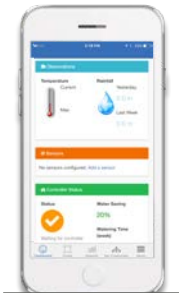

جرب هيدراوايز الآن.
www.hydrawise.com

اعرف المزيد. قم بزيارة www.hunterindustries.com، أو تواصل مع مدير المبيعات المحلي.