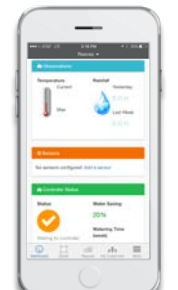

Essayez Hydrawise dès maintenant.
Rendez-vous sur hydrawise.com

En savoir plus. Rendez-vous sur le site hunterindustries.com ou contactez votre responsable commercial.