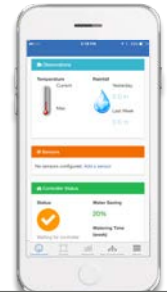

HydraWise'ı şimdi deneyin.
hydrawise.com'u ziyaret edebilirsiniz

Daha fazla bilgi alın. hunterindustries.com'u ziyaret edebilir, veya yerel satış yöneticisi ile iletişime geçebilirsiniz