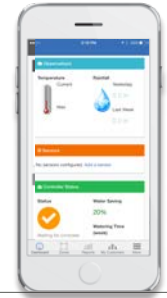

Hemen Hydrowise'ı deneyin.
hydrowise.com'u ziyaret edin.

Daha fazla bilgi için lütfen hunterindustries.com adresinden websitemizi ziyaret edin veya bölgenizin satış müdürü ile iletişime geçin