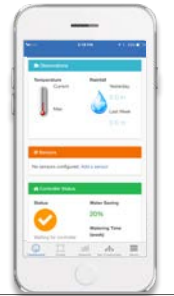

جرب هيدرا وايز الآن
قم بزيارة hydrowise.com

أعرف المزيد. قم بزيارة www.hunterindustries.com أو تواصل مع مدير المبيعات المحلي الخاص بك.