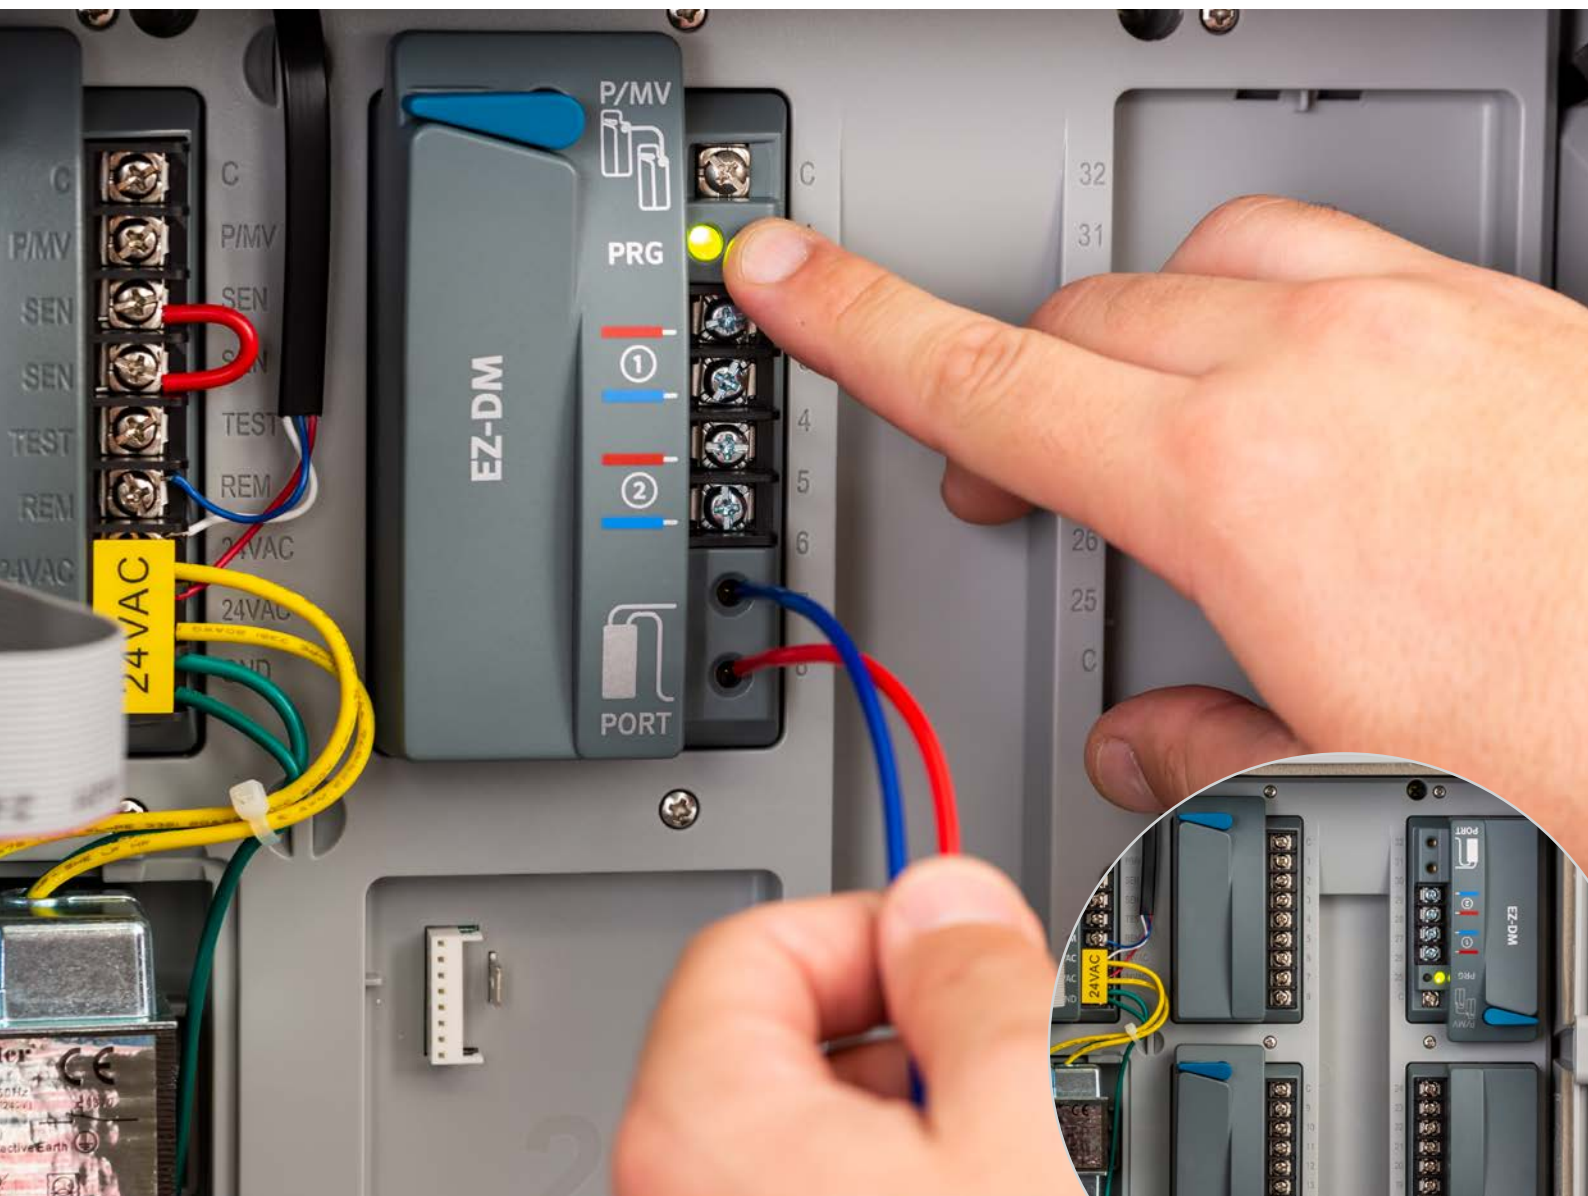

Гибридная
установка

ЭКОНОМИЧНАЯ

двухпроводная технология

- Поддержка до 54 станций и главного клапана
- Не требуется применение специальной проводки или соединителей
- Поддержка гибридного режима совместной работы обычных и декодерных станций
- Совместимость с любыми проводами, предназначенными для прокладки непосредственно в грунте