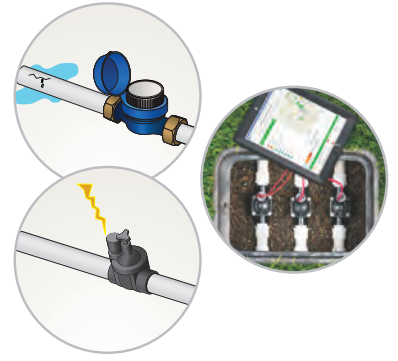

久经考验的节水技术与 Predictive Watering®（预测灌溉）

Hydrawise会根据当地天气情况自动调整灌溉时间表，因此您无需在现场手动调整控制器。您还可以为帐户中的每个控制器修改浇水程序或暂停灌溉。

打造更强大的业务体系

得益于Hydrawise警报，您可以在管道或控制线路等故障影响浇水并对景观绿化造成损伤之前修复灌溉系统的问题，从而为每位客户提供顶级服务。

<https://hydrawise.com>

Hunter®

Hydrawise®

现场问题的解决专家

- 问题：**您的客户刚刚来电，他绿化里出现一个大水坑，他要你立即去现场诊断问题。

解决方案：借助流量监控，Hydrawise可以立即检测到泄漏，关闭问题区域，并向您的手机发送警报，让您知道发生泄漏的位置，从而可以主动安排维护预约。
- 问题：**您的客户对出现缺水枯萎的植物感到不高兴，并且他发现该位置的灌没有工作，要求您进行赔偿。

解决方案：借助Hydrawise，当阀门出现故障时，您会立即收到警报。这意味着您可以在损伤任何植物之前迅速解决问题。

身处办公室，决胜千里外

- 通过完全远程控制，在发生特殊的天气或事件需要调整控制器时，可节省大量的差旅费用、工作时间和劳动力。
- 优异的性价比：Hydrawise使您随时为客户提供出色的服务，令您在竞争中尽显优势。

使用Hydrawise应用程序，可在每个项目场地节省大量人力。如在入冬防冻及春季启动时只需一个操作人员即可。

HYDRAWISE 软件比较

性能	Hydrawise	竞品 1	竞品 2	竞品 3
公共、个人和虚拟气象站	●			▶
天气调整	●			●
进化程序	●			
电子邮件发送灌溉报告	●			
智能手机、平板、电脑控制	●		●	●
承包商访问	●	▶	●	▶
自定义权限	●			
工作表	●			
低流量和高流量警报	●			
线路故障警报	●			
控制器事件日志	●			
控制景观照明	●		●	
语音控制和自动化	●	●	●	●