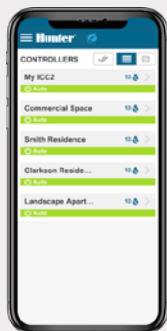

גישה מאובטחת לענן מטלפון חכם