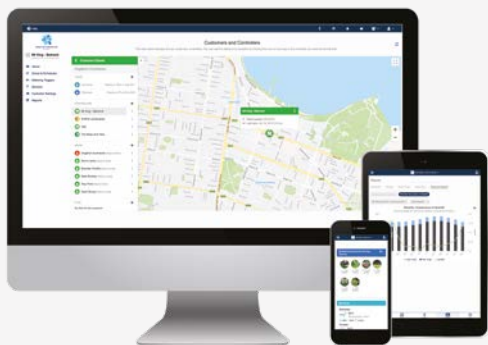

HYDRAWISE® SZOFTVER

Ez a professzionális, több helyszín öntözését irányító rendszer páratlan telepítői eszközöket és víztakarékos megoldásokat kínál

LEGFŐBB ELŐNYÖK

A telepítő minden kezelői feladatot meg tud oldani.

A Hydrowise szoftver tökéletes öntözési és ügyfélkezelési megoldást biztosít anélkül, hogy minden helyszínre el kellene látogatnia!

Próbálja ki a Hydrowise szoftvert még ma, hardver nélkül, a hydrowise.com oldalon.