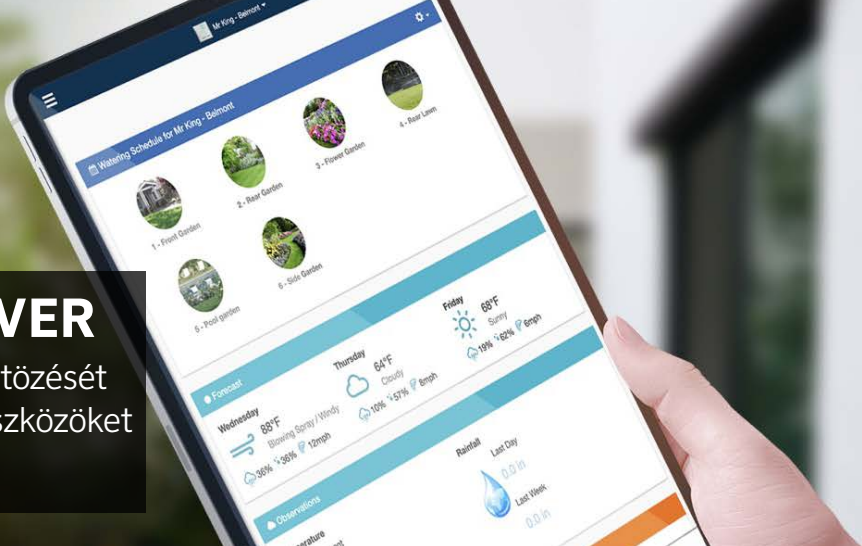

HYDRAWISE® SZOFTVER

Ez a professzionális, több helyszín öntözését irányító rendszer páratlan telepítői eszközöket és víztakarékos megoldásokat kínál

LEGFŐBB ELŐNYÖK

A telepítő minden kezelői feladatot meg tud oldani.

A Hydrowise szoftver tökéletes öntözési és ügyfélkezelési megoldást biztosít anélkül, hogy minden helyszínre el kellene látogatnia!

Próbálja ki a Hydrowise szoftvert még ma, hardver nélkül, a hydrowise.com oldalon.

A legteljesebb Wi-Fi-n keresztül irányított öntözésvezérlő rendszer

A teljes tervezési rugalmasság érdekében a Hydrowise szoftver számos Hunter vezérlővel kompatibilis.

Bizonyítottan víztakarékos megoldás a Predictive Watering™ öntözés-előrejelzővel

A Hydrowise automatikusan beállítja az öntözési ütemezést a helyi időjárási körülmények alapján, így nem kell a vezérlőket manuálisan beállítani a helyszínen. Az öntözést módosíthatja vagy felfüggesztheti az összes vezérlőn a saját fiókjából.