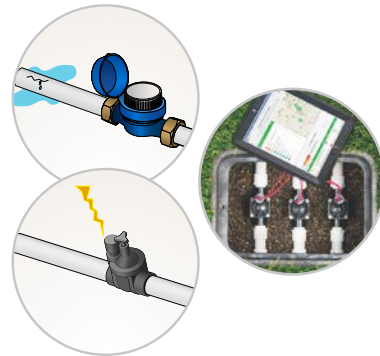

Fejlessze tovább vállalkozását

A Hydrowise riasztásoknak köszönhetően minden ügyfelének a legmagasabb szintű szolgáltatást tudja nyújtani, a törött csöveket vagy a hibás mágnesszelepeket még azelőtt kijavíthatja, mielőtt a tájban költséges kár keletkezne.

hydrowise.com

Hunter®

Hydrawise®

A TEREPEN

- Kihívás:** Ügyfele épp telefonált. Egy nagy tócsa van az udvarán, és azt kéri, hogy azonnal menjen ki a helyszínre, és keresse meg a probléma okát.

Megoldás: Az átfolyó vízmennyiség figyelésével a Hydrawise azonnal észleli a szivárgást, leállítja az öntöző kört, és riasztást küld az Ön telefonjára, tájékoztatva a szivárgás helyéről, így már előre megtervezheti a karbantartási időpontot.
- Kihívás:** Ügyfele bosszús néhány elpusztult növény miatt. Feltűnt neki, hogy az öntözés nem működik ezen a területen, és azt akarja, hogy Ön fizessen az újraültetésért.

Megoldás: A Hydrawise segítségével Ön azonnali riasztást kap, ha a szelepek meghibásodnak. Ez azt jelenti, hogy a problémát gyorsan kijavíthatja, mielőtt a növények elpusztulnak.

A TERVEZŐIRODÁBAN

- A teljeskörű távoli hozzáféréssel több száz órányi vezérlő-beállítással töltött utazási- és munkaidőt takaríthat meg váratlan időjárési események esetén.
- Soha nem kell aggódnia az alacsony ajánlatok miatt. A Hydrawise jóval a versenytársak előtt tartja Önt azért, hogy biztosítja azokat az eszközöket, amelyekre szüksége van ügyfelei folyamatos kiváló kiszolgálásához.