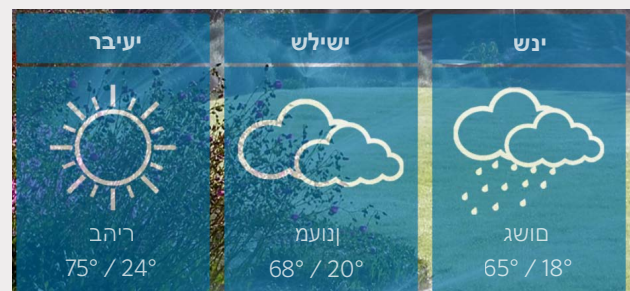

### חיסכון מוכח במים עם טכנולוגיית Predictive Watering™

תוכנת Hydrawise משלבת התאמות מבוססות-ענן לפי מזג האוויר, עם מדידות יומיות של אידי-דיות (ET) באמצעות חיישן Solar Sync™ וירטואלי, המגיעות מתחנות מזג אוויר, לחיסכון של עד 50% במים לעומת בקר ללא התאמות.