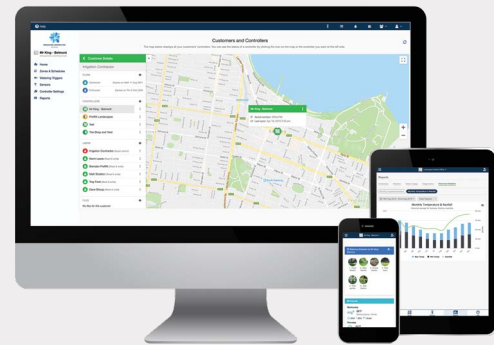

### מערכת ניהול קבלנים

תוכנת Hydrawise™ מספקת את הפתרון האולטימטיבי לניהול השקיה ולקוחות, ללא צורך בביקורים בשטח.

את תוכנת Hydrawise אפשר לנסות כבר היום, ללא צורך בתוכנה, ב-[hydrawise.com](http://hydrawise.com)