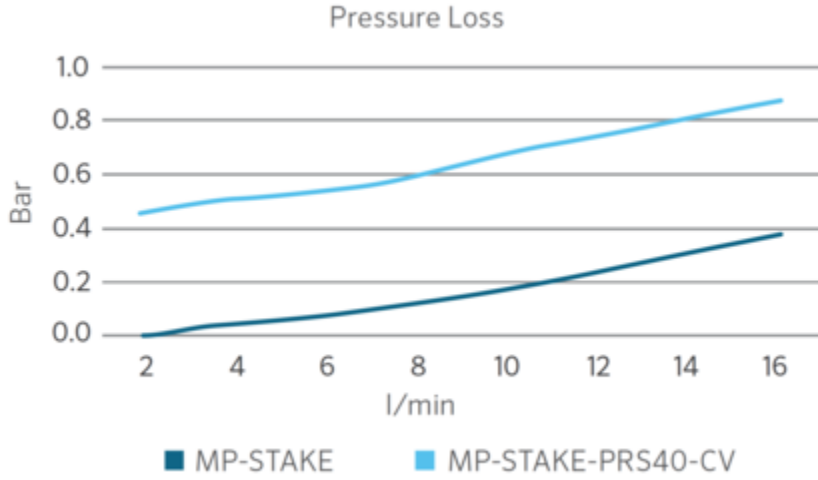

MP Rotator™ Direk Kiti

Önceden monte edilmiş MP Rotator Direk Kiti ile geçici sulama işlerini basitleştirin.

ÖNEMLİ AVANTAJLARI

- Geçici sulamayı basitleştirmek için herhangi bir yüksek verimli MP Rotator nozulu ile eşleştirin
- Sahada hızlı ve kolay kurulum için önceden monte edilmiştir
- Standart kit 66 cm direk, nozul adaptörü, 0,345" boru ve hızlı bağlantı için ½" dişli erkek bağlantı parçası içerir
- Maksimum su tasarrufu için 2,8 bar (280 kPa) basınç regülatörüne ve Hunter Çekvalfi sisteme ekleyin

Çalışma Teknik Özellikleri

- Çalışma basıncı aralığı: 2,1 - 4,8 bar (210 - 480 kPa)

Copyright © 2024 Hunter Industries Inc. Hunter, the Hunter logo, and other marks are trademarks of Hunter Industries Inc., registered in the U.S. and certain other countries.

<https://www.hunterindustries.com/tr/irrigation-product/mp-rotator/mp-rotatortm-direk-kiti>
062124